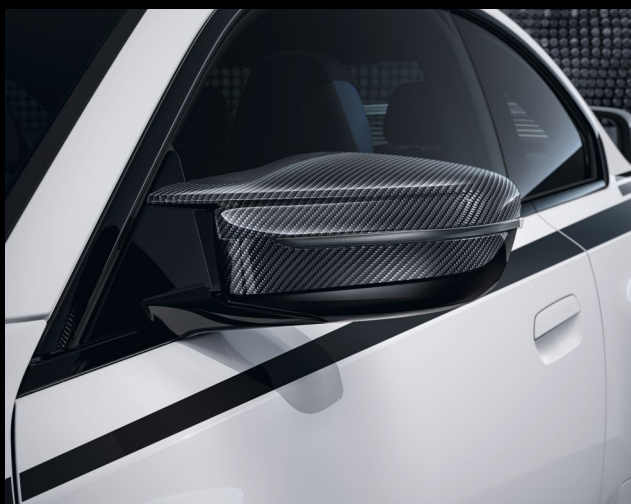

M Performance Kryty vnějších zrcátek, karbon.

Kryty vnějších zpětných zrcátek z uhlíkového kompozitu umocňují sportovní charakter vozu.

Pro BMW M2 Coupé*, bez montáže.

KÓD 51168075063 - levé

18 900 Kč s DPH

KÓD 51168075064 - pravé

18 900 Kč s DPH

* Zobrazené produkty jsou pouze příklad pro BMW M2. Požádejte vašeho Autorizovaného partnera BMW o nabídku doplňků pro váš vůz.