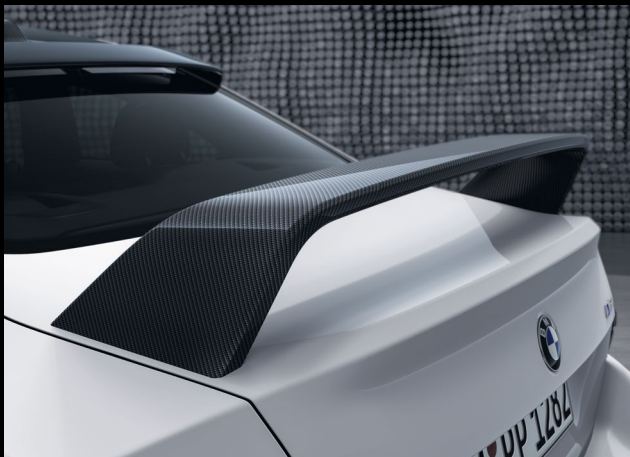

M Performance Zadní spoiler, karbon.

KÓD 51625A63C65

Pro BMW M2 Coupé*, bez montáže.

80 200 Kč s DPH