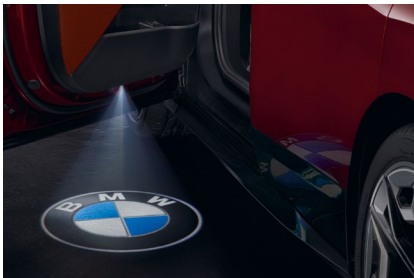

BMW LED dveřní projektory.

KÓD 63312468386

3 400 Kč s DPH