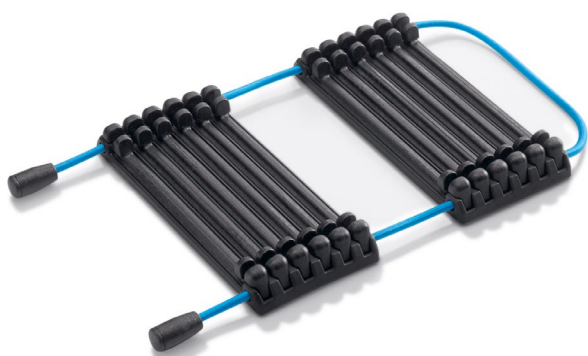

Ochrana karbonového rámu jízdního kola.

Ochrana karbonového rámu jízdního kola, chrání rám kola při jeho transportu.

KÓD 82722472966

700 Kč s DPH