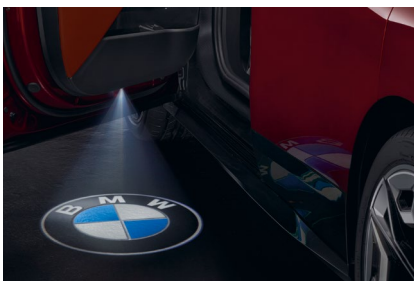

BMW LED dveřní projektory.

KÓD 63312468386

3 400 Kč s DPH