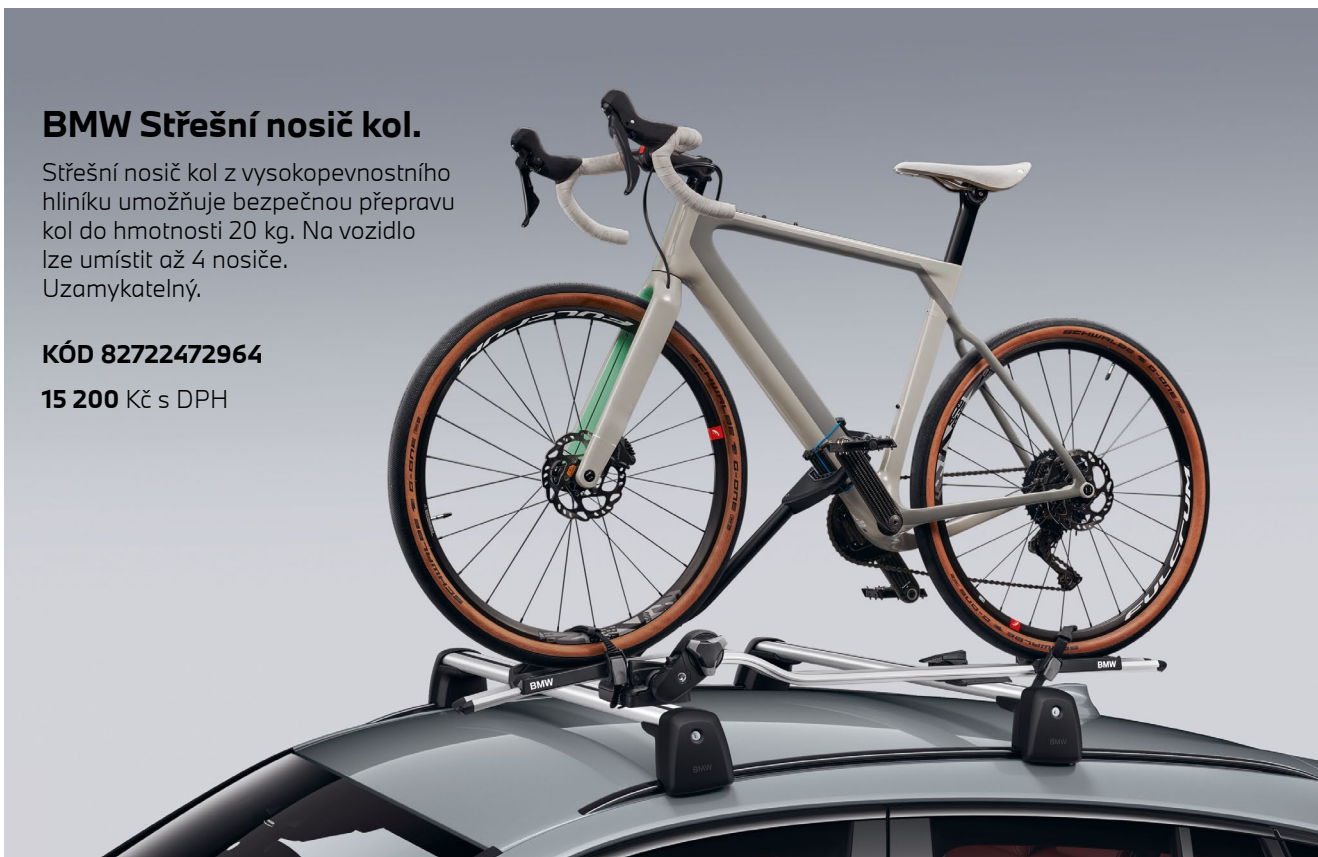

BMW Střešní nosič kol.

Střešní nosič kol z vysokopevnostního hliníku umožňuje bezpečnou přepravu kol do hmotnosti 20 kg. Na vozidlo lze umístit až 4 nosiče. Uzamykatelný.

KÓD 82722472964

15 200 Kč s DPH

Adaptéry pro Fatbike.

Fatbike adaptéry zajišťují stabilnější ukotvení jízdního kola s širší pneumatikou na nosiči.

KÓD 82722472968

1 432 Kč s DPH