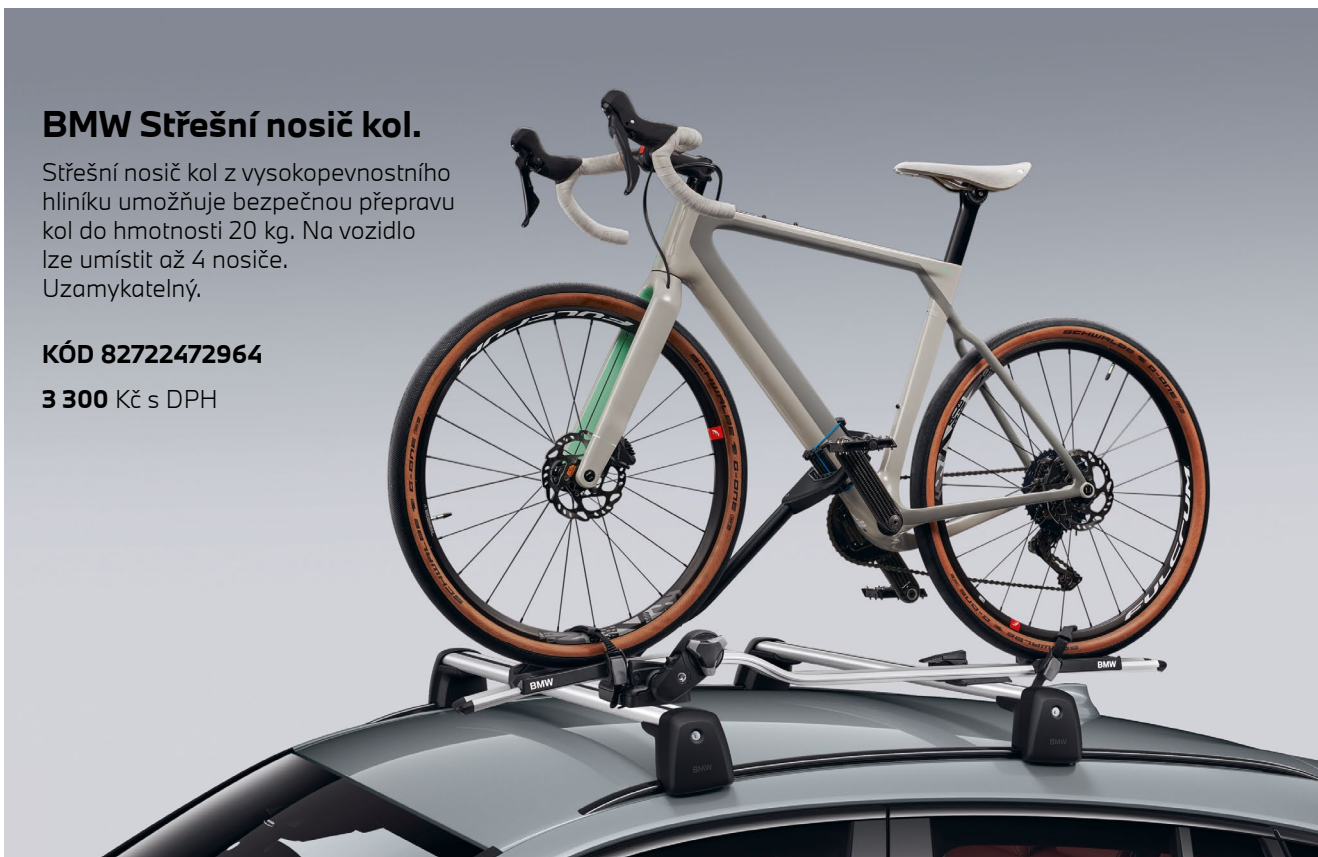

BMW Střešní nosič kol.

Střešní nosič kol z vysokopevnostního hliníku umožňuje bezpečnou přepravu kol do hmotnosti 20 kg. Na vozidlo lze umístit až 4 nosiče. Uzamykatelný.

KÓD 82722472964

3 300 Kč s DPH

Adaptéry pro Fatbike.

Fatbike adaptéry zajišťují stabilnější ukotvení jízdního kola s širší pneumatikou na nosiči.

KÓD 82722472968

1 432 Kč s DPH