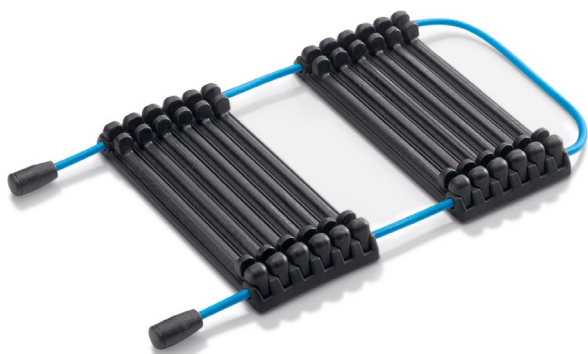

Ochrana karbonového rámu jízdního kola.

Ochrana karbonového rámu jízdního kola, chrání rám kola při jeho transportu.

KÓD 82722472966

700 Kč s DPH